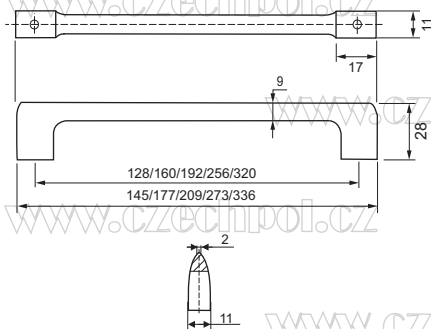

- CLu66-128-BNi
- CLu66-128-MCh
- CLu66-128-MNi
- CLu66-160-BNi
- CLu66-160-MCh
- CLu66-160-MNi
- CLu66-192-BNi
- CLu66-192-MCh
- CLu66-192-MNi
- CLu66-256-BNi
- CLu66-256-MCh
- CLu66-256-MNi
- CLu66-320-BNi
- CLu66-320-MCh
- CLu66-320-MNi
- CLu66-416-BNi
- CLu66-416-MCh
- CLu66-416-MNi

www.czechpol.cz

www.czechpol.cz

www.czechpol.cz