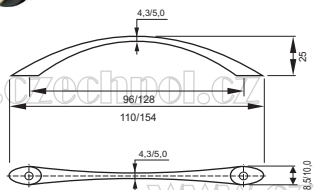

Vlastníme formu

- CLu06-128-BNi
- CLu06-128-CHr
- CLu06-128-LBm
- CLu06-128-MCh
- CLu06-128-MNi
- CLu06-96-BNi
- CLu06-96-CHr
- CLu06-96-Gold
- CLu06-96-LBm
- CLu06-96-MCh
- CLu06-96-MNi