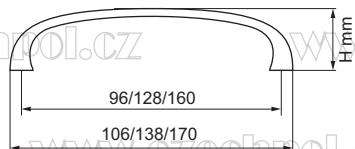

Copyright

Vlastní formy

CLu41-128-CHr
 CLu41-128-MBNi
 CLu41-128-MCh
 CLu41-160-MBNi
 CLu41-160-MCh
 CLu41-192-MBNi
 CLu41-192-MCh

Vlastní formy 160mm a 256mm

CLu43-128-ABNi LR = L + 8 mm
 CLu43-128-BNi T 4,5 mm
 CLu43-128-CHr S 15 mm
 CLu43-128-LBm P 10 mm
 CLu43-128-MCh U 8 mm
 CLu43-128-MNi
 CLu43-160-BNi LR = L + 9 mm
 CLu43-160-CHr T 5,5 mm
 CLu43-160-LBm S 17 mm
 CLu43-160-MCh P 12 mm
 CLu43-160-MNi U 9 mm
 CLu43-192-BNi LR = L + 10 mm
 CLu43-192-CHr T 5,5 mm
 CLu43-192-MCh S 18 mm
 CLu43-192-MNi P 13 mm
 U 10 mm
 CLu43-256-BNi LR = L + 11 mm
 CLu43-256-CHr T 6,5 mm
 CLu43-256-MCh S 21 mm
 CLu43-256-MNi P 15 mm
 U 11 mm

CLu52-96-MCh
 CLu52-96-MNi

CLu53-096-BNi
 CLu53-096-MBNi
 CLu53-096-LBm H = 23 mm
 CLu53-096-MCh
 CLu53-096-MNi

CLu53-128-BNi
 CLu53-128-MBNi
 CLu53-128-LBm H = 24 mm
 CLu53-128-MCh
 CLu53-128-MNi

CLu53-160-BNi
 CLu53-160-LBm H = 26 mm
 CLu53-160-MCh
 CLu53-160-MNi