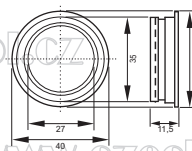

- CLuz11-CHR
- CLuz11-LBm
- CLuz11-MCh
- CLuz11-MNi

www.czechpol.cz