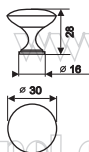

Vlastní formu

CLK01-ABNi
CLK01-Antic
CLK01-BNi
CLK01-CHr
CLK01-Gold
CLK01-LBm
CLK01-MBNi
CLK01-MCh
CLK01-MNi

Copyright

Vlastní formu