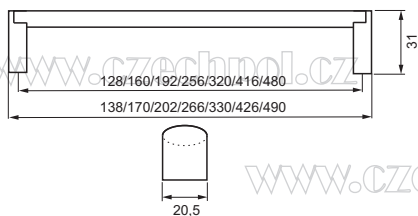

- CLu68-128 nerez
- CLu68-160 nerez
- CLu68-192 nerez
- CLu68-256 nerez
- CLu68-320 nerez
- CLu68-416 nerez
- CLu68-480 nerez

www.czechpol.cz

www.czechpol.cz

www.czechpol.cz