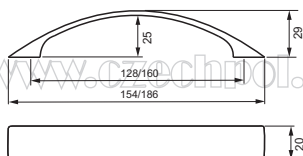

- CLu70-128-BNi
- CLu70-128-LBm
- CLu70-128-MBNi
- CLu70-128-MCh
- CLu70-128-MNi
- CLu70-160-BNi
- CLu70-160-LBm
- CLu70-160-MBNi
- CLu70-160-MCh
- CLu70-160-MNi

www.czechpol.cz

www.czechpol.cz

www.czechpol.cz

Copyright