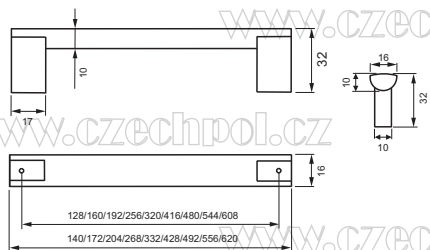

Vlastníme formu

- CLAL-TSC-128-LBm
- CLAL-TSC-160-LBm
- CLAL-TSC-192-LBm
- CLAL-TSC-256-LBm
- CLAL-TSC-320-LBm
- CLAL-TSC-480-LBm
- CLAL-TSC-128
- CLAL-TSC-160
- CLAL-TSC-192
- CLAL-TSC-256
- CLAL-TSC-320
- CLAL-TSC-416
- CLAL-TSC-480
- CLAL-TSC-544
- CLAL-TSC-608

Vlastníme formu